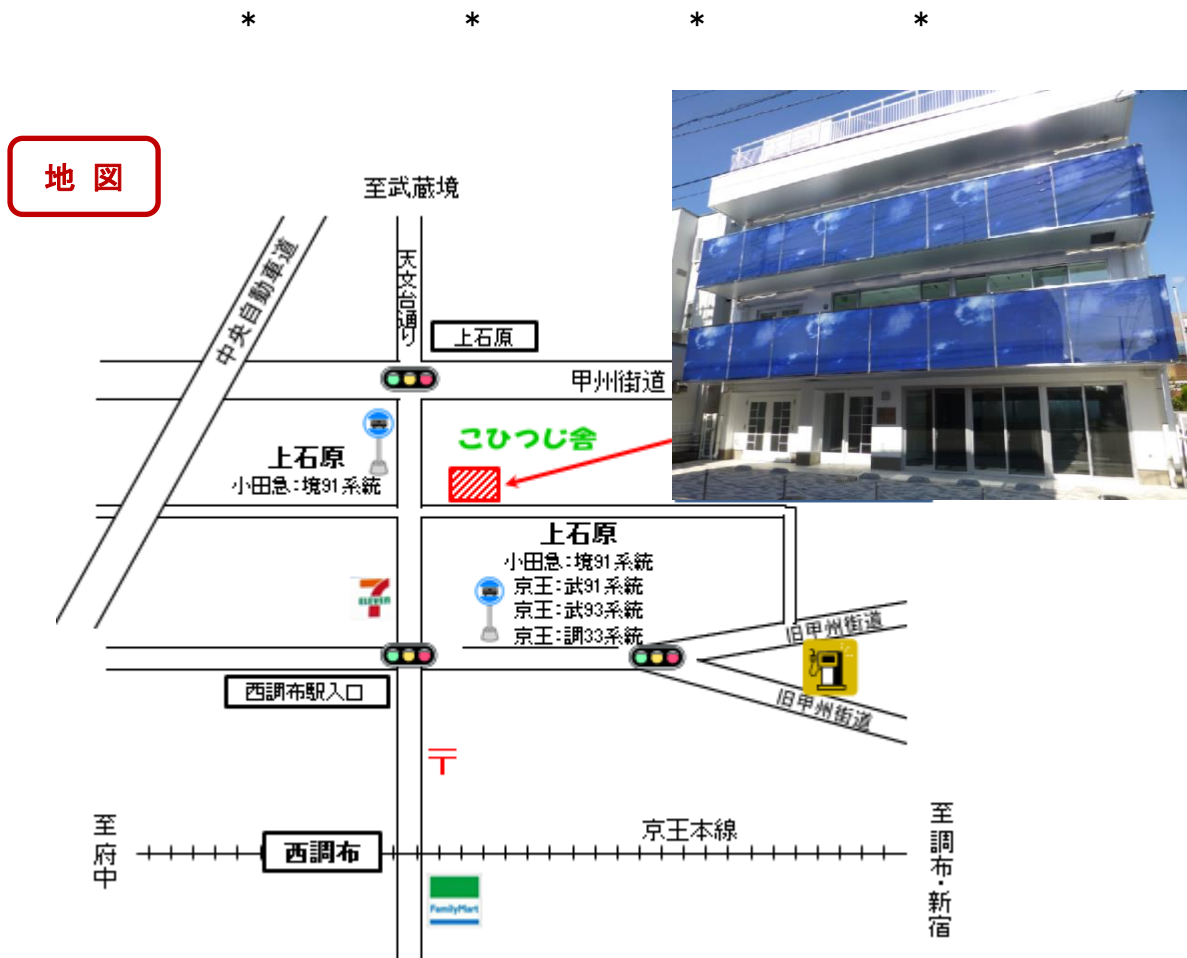

新こひつじ舎のご案内

ご利用者様 各位

調布市をはじめ関係者様の多大なご協力により、西調布上石原にこひつじ舎新社屋が完成し、11月4日（火）から利用開始の運びとなりました。

これからは、西調布の新たな街に早く溶け込み、地域の皆様にお役に立つ場所として活動を進めてゆく所存です。今後とも倍旧のお力添えをお願い申し上げます。

なお、新こひつじ舎は、京王線西調布駅、また各社バス最寄停留所から直ぐの場所にあります。どうぞお気軽にお立寄りください。

【住所】〒182-0035 東京都調布市上石原1-36-7

【電話/Fax】042-488-4433/4437

【アクセス】・京王本線西調布駅から北へ徒歩5分

・各社バス停、上石原停留所から2分

・中央自動車道、調布ICから甲州街道上石原交差点左折直ぐ

※ 配食サービス関係の厨房はこれまで通り柴崎で業務を続けます。

以上