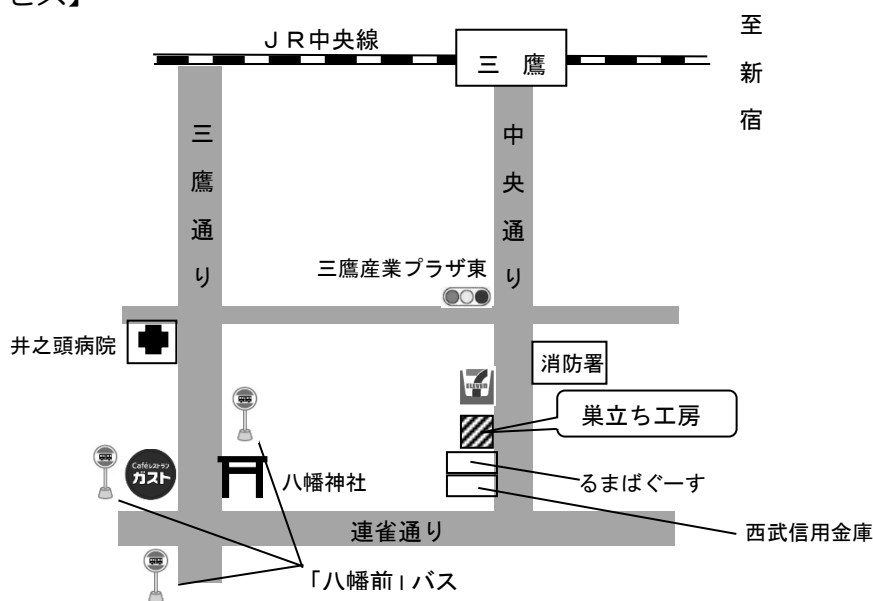

平成28年3月吉日

新巣立ち工房のご案内

拝啓 皆様益々ご健勝のこととお慶び申し上げます。

さて 巣立ち工房はこのたび下記へ転居いたしましたのでご案内申し上げます。
ぜひ一度お立寄りください。

まずはご挨拶かたがたお知らせ申し上げます。

敬具

記

【新住所】〒181-0013

東京都三鷹市下連雀4-17-6 ミタカサンライズマンション 102

【Tel/Fax】

0422-24-7739

【アクセス】

★交通案内★

JR中央線・総武線・東京メトロ東西線

* 三鷹駅南口から中央通り沿いに徒歩15分

* バスご利用の方は