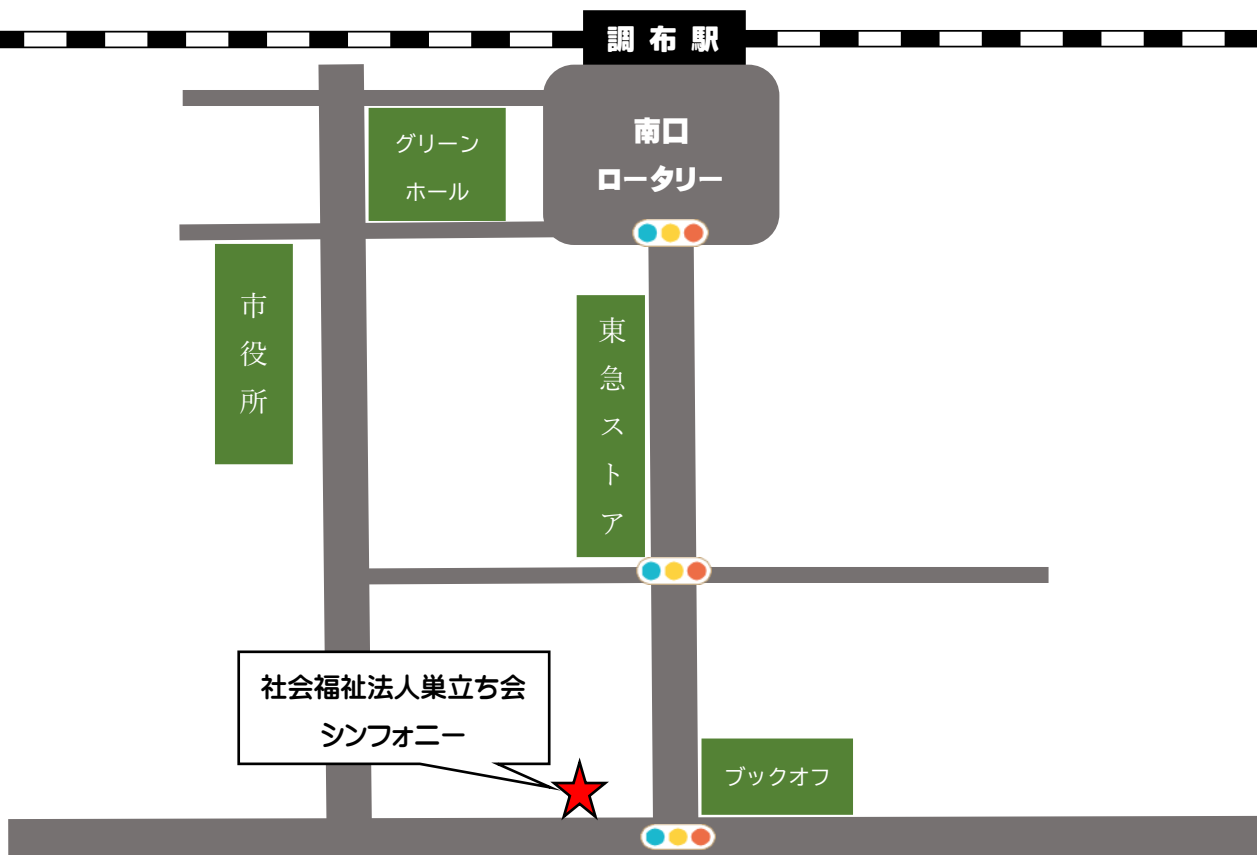

# シンフォニー アクセス

京王線 調布駅南口下車 徒歩 5 分  
駅前通りを進み 3 つめの信号  
調布駅南入口信号を右折し、2 つめのビルです。

〒182-0026

東京都調布市小島町 2-55-4

Tel: 042-488-4436